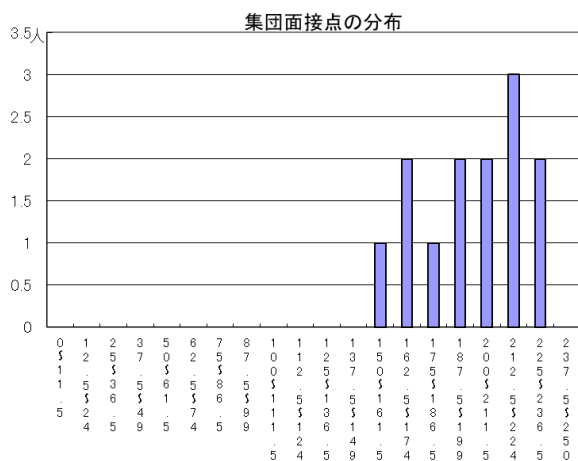

## 一般推薦

受検者数

集団討論・個人面接点の分布	96人
小論文・作文点の分布	96人
実技検査点の分布	0人

## 文化・スポーツ等特別推薦

受検者数

集団討論・個人面接点の分布	13人
小論文・作文点の分布	0人
実技検査点の分布	13人