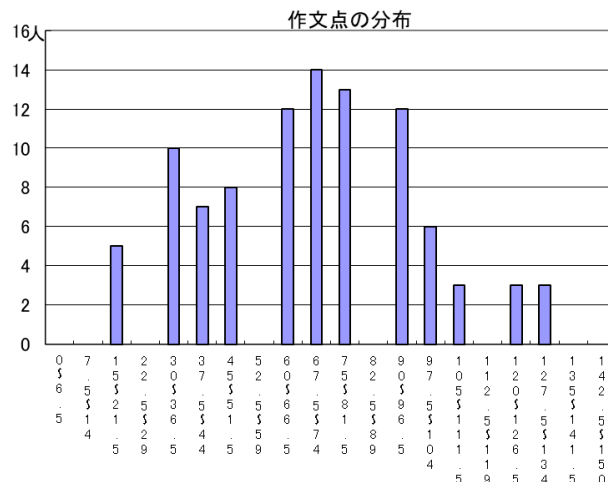

## 一般推薦

受検者数

集団討論・個人面接点の分布	96人
小論文・作文点の分布	96人
実技検査点の分布	0人

## 文化・スポーツ等特別推薦

受検者数

集団討論・個人面接点の分布	13人
小論文・作文点の分布	0人
実技検査点の分布	13人