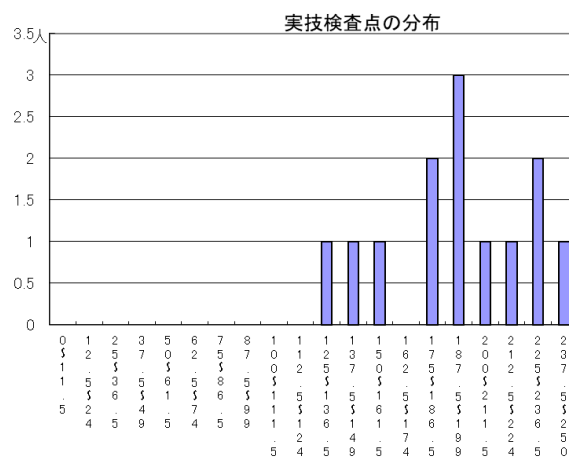

## 一般推薦

受検者数

集団討論・個人面接点の分布	96人
小論文・作文点の分布	96人
実技検査点の分布	0人

## 文化・スポーツ等特別推薦

受検者数

集団討論・個人面接点の分布	13人
小論文・作文点の分布	0人
実技検査点の分布	13人