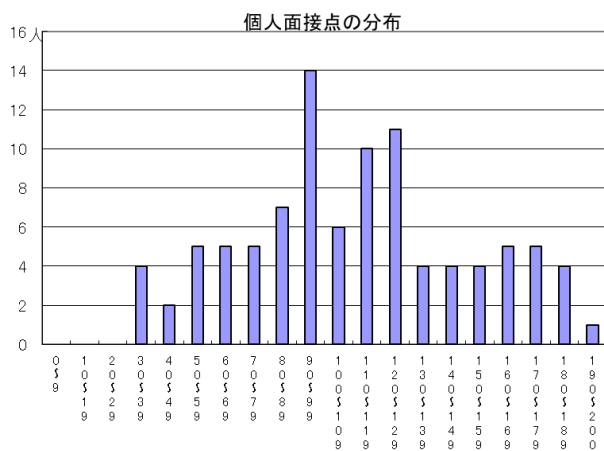

## 一般推薦

受検者数

集団討論・個人面接点の分布	96人
小論文・作文点の分布	96人
実技検査点の分布	0人

## 文化・スポーツ等特別推薦

受検者数

集団討論・個人面接点の分布	13人
小論文・作文点の分布	0人
実技検査点の分布	13人